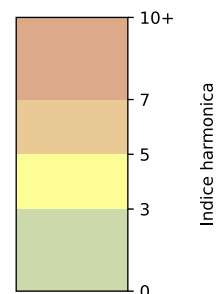

22h-00h	00h-02h	02h-04h	04h-06h	Total nuit (22h-06h)
Nuit du lundi 02/12/2024 au mardi 03/12/2024	5,8	4,8	4,7	4,2	4,9
	56,5 dB(A)	51,9 dB(A)	50,9 dB(A)	49,8 dB(A)	53,1 dB(A)
Nuit du mardi 03/12/2024 au mercredi 04/12/2024	6,3	5,8	4,2	4,2	5,1
	59,0 dB(A)	55,4 dB(A)	48,3 dB(A)	48,8 dB(A)	55,1 dB(A)
Nuit du mercredi 04/12/2024 au jeudi 05/12/2024	6,1	5,4	4,5	4,3	5,1
	57,5 dB(A)	55,0 dB(A)	50,3 dB(A)	50,3 dB(A)	54,3 dB(A)
Nuit du jeudi 05/12/2024 au vendredi 06/12/2024	6,2	6,1	4,2	4,9	5,4
	58,8 dB(A)	59,2 dB(A)	49,5 dB(A)	52,7 dB(A)	56,7 dB(A)
Nuit du vendredi 06/12/2024 au samedi 07/12/2024	6,6	6,3	6,1	5,5	6,1
	60,7 dB(A)	59,2 dB(A)	58,9 dB(A)	56,2 dB(A)	59,0 dB(A)
Nuit du samedi 07/12/2024 au dimanche 08/12/2024	6,4	6,0	5,8	4,8	5,8
	59,5 dB(A)	57,1 dB(A)	55,8 dB(A)	51,6 dB(A)	56,8 dB(A)
Nuit du dimanche 08/12/2024 au lundi 09/12/2024	7,0	4,3	4,8	4,6	5,2
	60,5 dB(A)	49,1 dB(A)	51,1 dB(A)	50,6 dB(A)	55,6 dB(A)

Légende