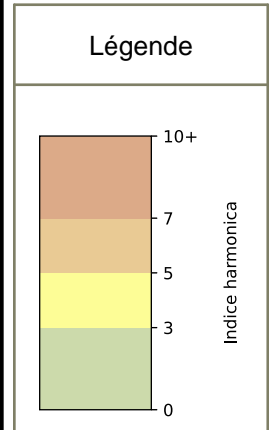

	22h-00h	00h-02h	02h-04h	04h-06h	Total nuit (22h-06h)
Nuit du lundi 02/12/2024 au mardi 03/12/2024	5,6	5,1	4,2	4,2	4,8
	56,7 dB(A)	54,3 dB(A)	50,6 dB(A)	50,6 dB(A)	53,8 dB(A)
Nuit du mardi 03/12/2024 au mercredi 04/12/2024	6,4	5,5	4,2	4,2	5,1
	61,0 dB(A)	56,3 dB(A)	50,4 dB(A)	50,8 dB(A)	56,8 dB(A)
Nuit du mercredi 04/12/2024 au jeudi 05/12/2024	6,0	5,9	4,4	4,6	5,2
	58,7 dB(A)	58,2 dB(A)	51,0 dB(A)	51,8 dB(A)	56,2 dB(A)
Nuit du jeudi 05/12/2024 au vendredi 06/12/2024	6,4	8,7	5,6	4,8	6,4
	60,8 dB(A)	72,2 dB(A)	58,0 dB(A)	53,2 dB(A)	66,7 dB(A)
Nuit du vendredi 06/12/2024 au samedi 07/12/2024	7,2	7,0	6,3	6,0	6,6
	65,1 dB(A)	64,2 dB(A)	60,3 dB(A)	58,1 dB(A)	62,8 dB(A)
Nuit du samedi 07/12/2024 au dimanche 08/12/2024	7,0	7,2	7,2	6,4	7,0
	63,5 dB(A)	64,0 dB(A)	63,1 dB(A)	60,2 dB(A)	62,9 dB(A)
Nuit du dimanche 08/12/2024 au lundi 09/12/2024	5,8	5,2	4,8	4,8	5,2
	57,1 dB(A)	54,8 dB(A)	53,1 dB(A)	53,1 dB(A)	54,8 dB(A)