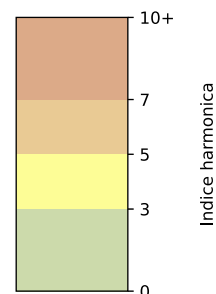

22h-00h	00h-02h	02h-04h	04h-06h	Total nuit (22h-06h)
Nuit du lundi 02/12/2024 au mardi 03/12/2024	5,6	5,1	4,2	4,2	4,8
	56,7 dB(A)	54,3 dB(A)	50,6 dB(A)	50,6 dB(A)	53,8 dB(A)
Nuit du mardi 03/12/2024 au mercredi 04/12/2024	6,4	5,5	4,2	4,2	5,1
	61,0 dB(A)	56,3 dB(A)	50,4 dB(A)	50,8 dB(A)	56,8 dB(A)
Nuit du mercredi 04/12/2024 au jeudi 05/12/2024	6,0	5,9	4,4	4,6	5,2
	58,7 dB(A)	58,2 dB(A)	51,0 dB(A)	51,8 dB(A)	56,2 dB(A)
Nuit du jeudi 05/12/2024 au vendredi 06/12/2024	6,4	8,7	5,6	4,8	6,4
	60,8 dB(A)	72,2 dB(A)	58,0 dB(A)	53,2 dB(A)	66,7 dB(A)
Nuit du vendredi 06/12/2024 au samedi 07/12/2024	7,2	7,0	6,3	6,0	6,6
	65,1 dB(A)	64,2 dB(A)	60,3 dB(A)	58,1 dB(A)	62,8 dB(A)
Nuit du samedi 07/12/2024 au dimanche 08/12/2024	7,0	7,2	7,2	6,4	7,0
	63,5 dB(A)	64,0 dB(A)	63,1 dB(A)	60,2 dB(A)	62,9 dB(A)
Nuit du dimanche 08/12/2024 au lundi 09/12/2024	5,8	5,2	4,8	4,8	5,2
	57,1 dB(A)	54,8 dB(A)	53,1 dB(A)	53,1 dB(A)	54,8 dB(A)

Légende