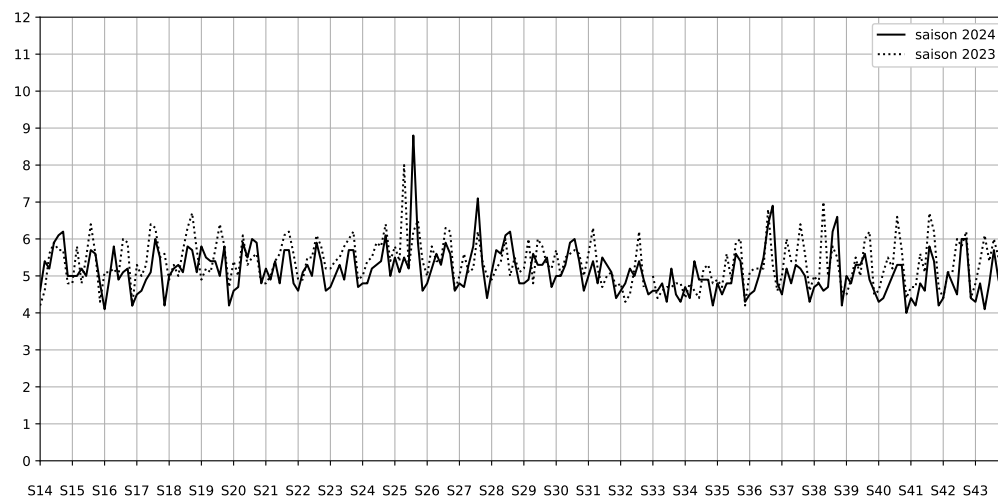

Légende

Indice Harmonica

Niveau sonore LAeq en dB(A)

30 rue des cinq diamants - 75013 Paris

Indice Harmonica Nuit [22h-06h]  
Comparaison avec saison précédente à jour équivalent

	22h-00h	00h-02h	02h-04h	04h-06h	Total nuit (22h-06h)
Nuit du lundi 02/12/2024 au mardi 03/12/2024	5,8	4,8	4,7	4,2	4,9
	56,5 dB(A)	51,9 dB(A)	50,9 dB(A)	49,8 dB(A)	53,1 dB(A)
Nuit du mardi 03/12/2024 au mercredi 04/12/2024	6,3	5,8	4,2	4,2	5,1
	59,0 dB(A)	55,4 dB(A)	48,3 dB(A)	48,8 dB(A)	55,1 dB(A)
Nuit du mercredi 04/12/2024 au jeudi 05/12/2024	6,1	5,4	4,5	4,3	5,1
	57,5 dB(A)	55,0 dB(A)	50,3 dB(A)	50,3 dB(A)	54,3 dB(A)
Nuit du jeudi 05/12/2024 au vendredi 06/12/2024	6,2	6,1	4,2	4,9	5,4
	58,8 dB(A)	59,2 dB(A)	49,5 dB(A)	52,7 dB(A)	56,7 dB(A)
Nuit du vendredi 06/12/2024 au samedi 07/12/2024	6,6	6,3	6,1	5,5	6,1
	60,7 dB(A)	59,2 dB(A)	58,9 dB(A)	56,2 dB(A)	59,0 dB(A)
Nuit du samedi 07/12/2024 au dimanche 08/12/2024	6,4	6,0	5,8	4,8	5,8
	59,5 dB(A)	57,1 dB(A)	55,8 dB(A)	51,6 dB(A)	56,8 dB(A)
Nuit du dimanche 08/12/2024 au lundi 09/12/2024	7,0	4,3	4,8	4,6	5,2
	60,5 dB(A)	49,1 dB(A)	51,1 dB(A)	50,6 dB(A)	55,6 dB(A)