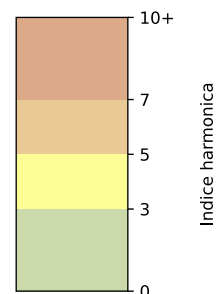

22h-00h	00h-02h	02h-04h	04h-06h	Total nuit (22h-06h)
Nuit du lundi 02/12/2024 au mardi 03/12/2024	5,8	5,4	4,2	4,0	4,8
	56,5 dB(A)	53,8 dB(A)	48,4 dB(A)	47,3 dB(A)	53,1 dB(A)
Nuit du mardi 03/12/2024 au mercredi 04/12/2024	6,2	6,4	4,2	4,2	5,2
	59,3 dB(A)	58,9 dB(A)	50,5 dB(A)	49,4 dB(A)	56,6 dB(A)
Nuit du mercredi 04/12/2024 au jeudi 05/12/2024	6,4	6,4	5,0	4,1	5,5
	60,8 dB(A)	59,5 dB(A)	52,4 dB(A)	49,0 dB(A)	57,7 dB(A)
Nuit du jeudi 05/12/2024 au vendredi 06/12/2024	6,6	6,6	4,5	4,8	5,6
	61,0 dB(A)	60,7 dB(A)	50,7 dB(A)	52,1 dB(A)	58,3 dB(A)
Nuit du vendredi 06/12/2024 au samedi 07/12/2024	6,9	7,4	6,0	5,4	6,4
	63,4 dB(A)	65,3 dB(A)	58,4 dB(A)	55,7 dB(A)	62,2 dB(A)
Nuit du samedi 07/12/2024 au dimanche 08/12/2024	7,2	7,0	5,7	5,2	6,3
	64,3 dB(A)	63,3 dB(A)	56,8 dB(A)	53,5 dB(A)	61,4 dB(A)
Nuit du dimanche 08/12/2024 au lundi 09/12/2024	6,4	4,2	5,6	4,9	5,3
	59,1 dB(A)	49,1 dB(A)	55,2 dB(A)	51,5 dB(A)	55,3 dB(A)

Légende