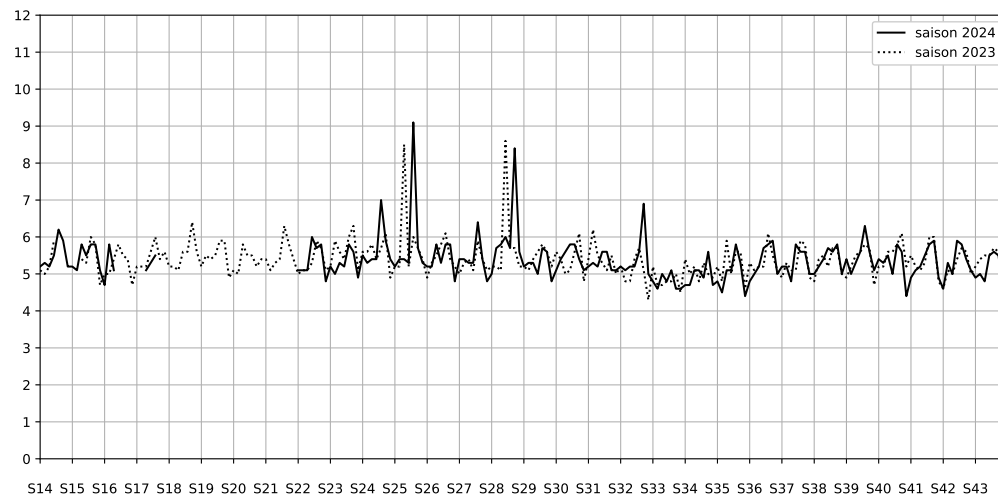

Légende

Indice Harmonica

Niveau sonore LAeq en dB(A)

5 rue de l'Espérance - 75013 Paris

Indice Harmonica Nuit [22h-06h]  
Comparaison avec saison précédente à jour équivalent

	22h-00h	00h-02h	02h-04h	04h-06h	Total nuit (22h-06h)
Nuit du lundi 02/12/2024 au mardi 03/12/2024	4,7 51,0 dB(A)	2,9 44,1 dB(A)	2,8 43,4 dB(A)	2,6 41,9 dB(A)	3,2 46,7 dB(A)
Nuit du mardi 03/12/2024 au mercredi 04/12/2024	4,4 49,4 dB(A)	4,5 49,7 dB(A)	2,4 41,8 dB(A)	3,0 43,6 dB(A)	3,6 47,4 dB(A)
Nuit du mercredi 04/12/2024 au jeudi 05/12/2024	5,3 54,1 dB(A)	4,0 48,2 dB(A)	2,8 42,9 dB(A)	3,4 46,8 dB(A)	3,9 49,9 dB(A)
Nuit du jeudi 05/12/2024 au vendredi 06/12/2024	4,8 51,8 dB(A)	5,4 55,2 dB(A)	3,8 47,7 dB(A)	3,1 44,4 dB(A)	4,3 51,5 dB(A)
Nuit du vendredi 06/12/2024 au samedi 07/12/2024	4,9 52,8 dB(A)	4,7 51,5 dB(A)	4,8 53,0 dB(A)	4,4 50,4 dB(A)	4,7 52,1 dB(A)
Nuit du samedi 07/12/2024 au dimanche 08/12/2024	5,4 54,7 dB(A)	5,0 53,2 dB(A)	4,4 50,2 dB(A)	3,8 47,2 dB(A)	4,6 52,2 dB(A)
Nuit du dimanche 08/12/2024 au lundi 09/12/2024	4,7 51,3 dB(A)	3,6 46,6 dB(A)	4,0 48,0 dB(A)	3,9 47,9 dB(A)	4,0 48,8 dB(A)