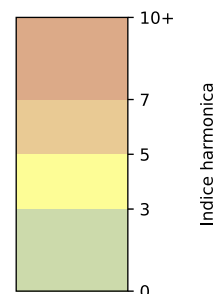

22h-00h	00h-02h	02h-04h	04h-06h	Total nuit (22h-06h)
Nuit du lundi 02/12/2024 au mardi 03/12/2024	5,6 55,7 dB(A)	4,0 48,8 dB(A)	3,4 45,3 dB(A)	3,6 46,8 dB(A)	4,2 51,2 dB(A)
Nuit du mardi 03/12/2024 au mercredi 04/12/2024	5,8 57,0 dB(A)	4,2 49,1 dB(A)	2,6 42,3 dB(A)	4,0 48,8 dB(A)	4,2 52,3 dB(A)
Nuit du mercredi 04/12/2024 au jeudi 05/12/2024	6,3 59,1 dB(A)	5,4 55,2 dB(A)	3,1 44,8 dB(A)	3,0 44,3 dB(A)	4,4 54,8 dB(A)
Nuit du jeudi 05/12/2024 au vendredi 06/12/2024	5,4 55,2 dB(A)	5,2 56,1 dB(A)	3,3 46,9 dB(A)	4,1 51,1 dB(A)	4,5 53,6 dB(A)
Nuit du vendredi 06/12/2024 au samedi 07/12/2024	6,5 61,0 dB(A)	6,2 60,0 dB(A)	5,7 57,8 dB(A)	5,1 54,3 dB(A)	5,9 58,9 dB(A)
Nuit du samedi 07/12/2024 au dimanche 08/12/2024	6,3 59,7 dB(A)	5,8 57,8 dB(A)	4,8 52,9 dB(A)	4,0 48,5 dB(A)	5,2 56,5 dB(A)
Nuit du dimanche 08/12/2024 au lundi 09/12/2024	5,1 52,8 dB(A)	3,4 46,0 dB(A)	3,0 43,9 dB(A)	3,6 46,5 dB(A)	3,8 48,8 dB(A)

Légende