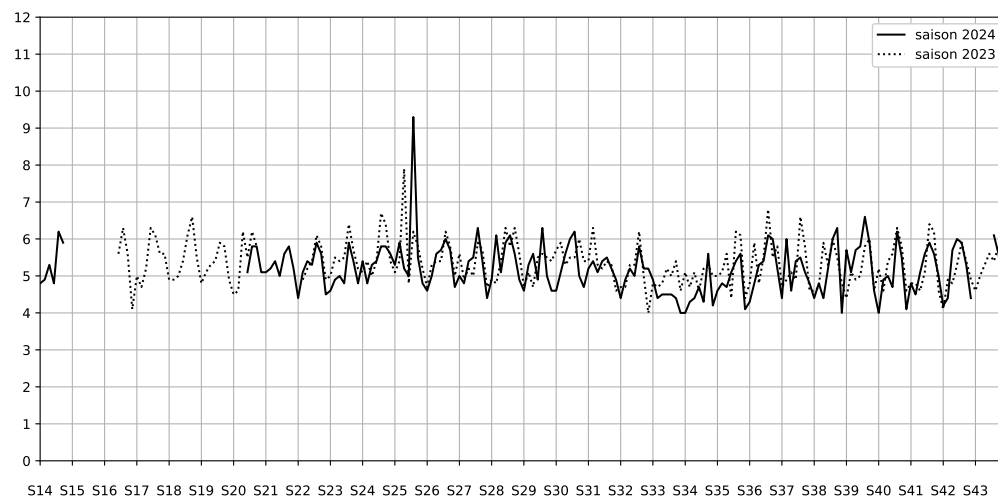

Légende

Indice Harmonica

Niveau sonore LAeq en dB(A)

53 rue des cinq diamants - 75013 Paris

Indice Harmonica Nuit [22h-06h]  
Comparaison avec saison précédente à jour équivalent

	22h-00h	00h-02h	02h-04h	04h-06h	Total nuit (22h-06h)
Nuit du lundi 02/12/2024 au mardi 03/12/2024	5,6 55,7 dB(A)	4,0 48,8 dB(A)	3,4 45,3 dB(A)	3,6 46,8 dB(A)	4,2 51,2 dB(A)
Nuit du mardi 03/12/2024 au mercredi 04/12/2024	5,8 57,0 dB(A)	4,2 49,1 dB(A)	2,6 42,3 dB(A)	4,0 48,8 dB(A)	4,2 52,3 dB(A)
Nuit du mercredi 04/12/2024 au jeudi 05/12/2024	6,3 59,1 dB(A)	5,4 55,2 dB(A)	3,1 44,8 dB(A)	3,0 44,3 dB(A)	4,4 54,8 dB(A)
Nuit du jeudi 05/12/2024 au vendredi 06/12/2024	5,4 55,2 dB(A)	5,2 56,1 dB(A)	3,3 46,9 dB(A)	4,1 51,1 dB(A)	4,5 53,6 dB(A)
Nuit du vendredi 06/12/2024 au samedi 07/12/2024	6,5 61,0 dB(A)	6,2 60,0 dB(A)	5,7 57,8 dB(A)	5,1 54,3 dB(A)	5,9 58,9 dB(A)
Nuit du samedi 07/12/2024 au dimanche 08/12/2024	6,3 59,7 dB(A)	5,8 57,8 dB(A)	4,8 52,9 dB(A)	4,0 48,5 dB(A)	5,2 56,5 dB(A)
Nuit du dimanche 08/12/2024 au lundi 09/12/2024	5,1 52,8 dB(A)	3,4 46,0 dB(A)	3,0 43,9 dB(A)	3,6 46,5 dB(A)	3,8 48,8 dB(A)