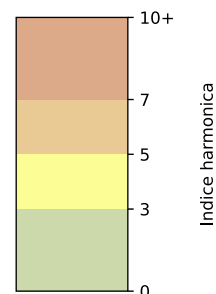

22h-00h	00h-02h	02h-04h	04h-06h	Total nuit (22h-06h)
Nuit du lundi 02/12/2024 au mardi 03/12/2024	4,7 51,0 dB(A)	2,9 44,1 dB(A)	2,8 43,4 dB(A)	2,6 41,9 dB(A)	3,2 46,7 dB(A)
Nuit du mardi 03/12/2024 au mercredi 04/12/2024	4,4 49,4 dB(A)	4,5 49,7 dB(A)	2,4 41,8 dB(A)	3,0 43,6 dB(A)	3,6 47,4 dB(A)
Nuit du mercredi 04/12/2024 au jeudi 05/12/2024	5,3 54,1 dB(A)	4,0 48,2 dB(A)	2,8 42,9 dB(A)	3,4 46,8 dB(A)	3,9 49,9 dB(A)
Nuit du jeudi 05/12/2024 au vendredi 06/12/2024	4,8 51,8 dB(A)	5,4 55,2 dB(A)	3,8 47,7 dB(A)	3,1 44,4 dB(A)	4,3 51,5 dB(A)
Nuit du vendredi 06/12/2024 au samedi 07/12/2024	4,9 52,8 dB(A)	4,7 51,5 dB(A)	4,8 53,0 dB(A)	4,4 50,4 dB(A)	4,7 52,1 dB(A)
Nuit du samedi 07/12/2024 au dimanche 08/12/2024	5,4 54,7 dB(A)	5,0 53,2 dB(A)	4,4 50,2 dB(A)	3,8 47,2 dB(A)	4,6 52,2 dB(A)
Nuit du dimanche 08/12/2024 au lundi 09/12/2024	4,7 51,3 dB(A)	3,6 46,6 dB(A)	4,0 48,0 dB(A)	3,9 47,9 dB(A)	4,0 48,8 dB(A)

Légende