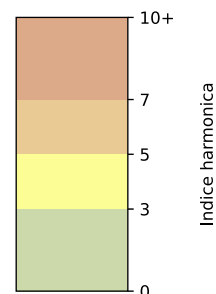

22h-00h	00h-02h	02h-04h	04h-06h	Total nuit (22h-06h)
Nuit du lundi 02/12/2024 au mardi 03/12/2024	5,6	4,4	3,4	3,4	4,2
	56,0 dB(A)	51,3 dB(A)	44,8 dB(A)	46,3 dB(A)	51,8 dB(A)
Nuit du mardi 03/12/2024 au mercredi 04/12/2024	5,9	5,2	3,6	3,9	4,6
	57,6 dB(A)	53,4 dB(A)	46,3 dB(A)	48,2 dB(A)	53,6 dB(A)
Nuit du mercredi 04/12/2024 au jeudi 05/12/2024	6,0	5,2	4,0	3,4	4,6
	57,9 dB(A)	53,8 dB(A)	49,1 dB(A)	45,9 dB(A)	53,9 dB(A)
Nuit du jeudi 05/12/2024 au vendredi 06/12/2024	6,0	6,1	3,5	4,6	5,0
	58,3 dB(A)	59,6 dB(A)	46,7 dB(A)	52,6 dB(A)	56,6 dB(A)
Nuit du vendredi 06/12/2024 au samedi 07/12/2024	7,6	6,8	5,8	5,0	6,3
	66,6 dB(A)	62,7 dB(A)	57,0 dB(A)	53,7 dB(A)	62,5 dB(A)
Nuit du samedi 07/12/2024 au dimanche 08/12/2024	6,5	6,6	5,2	4,1	5,6
	60,9 dB(A)	61,1 dB(A)	53,4 dB(A)	49,0 dB(A)	58,5 dB(A)
Nuit du dimanche 08/12/2024 au lundi 09/12/2024	5,7	4,0	4,0	4,2	4,5
	55,9 dB(A)	48,8 dB(A)	48,4 dB(A)	48,2 dB(A)	51,8 dB(A)

Légende