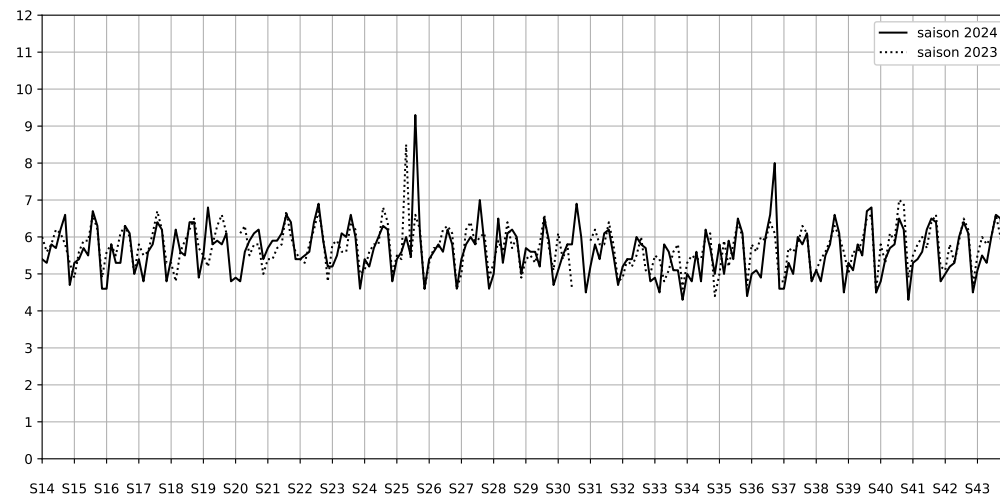

Légende

Indice Harmonica

Niveau sonore LAeq en dB(A)

3-5 rue de la butte aux cailles - 75013 Paris

Indice Harmonica Nuit [22h-06h]  
Comparaison avec saison précédente à jour équivalent

	22h-00h	00h-02h	02h-04h	04h-06h	Total nuit (22h-06h)
Nuit du lundi 02/12/2024 au mardi 03/12/2024	5,6	4,4	3,4	3,4	4,2
	56,0 dB(A)	51,3 dB(A)	44,8 dB(A)	46,3 dB(A)	51,8 dB(A)
Nuit du mardi 03/12/2024 au mercredi 04/12/2024	5,9	5,2	3,6	3,9	4,6
	57,6 dB(A)	53,4 dB(A)	46,3 dB(A)	48,2 dB(A)	53,6 dB(A)
Nuit du mercredi 04/12/2024 au jeudi 05/12/2024	6,0	5,2	4,0	3,4	4,6
	57,9 dB(A)	53,8 dB(A)	49,1 dB(A)	45,9 dB(A)	53,9 dB(A)
Nuit du jeudi 05/12/2024 au vendredi 06/12/2024	6,0	6,1	3,5	4,6	5,0
	58,3 dB(A)	59,6 dB(A)	46,7 dB(A)	52,6 dB(A)	56,6 dB(A)
Nuit du vendredi 06/12/2024 au samedi 07/12/2024	7,6	6,8	5,8	5,0	6,3
	66,6 dB(A)	62,7 dB(A)	57,0 dB(A)	53,7 dB(A)	62,5 dB(A)
Nuit du samedi 07/12/2024 au dimanche 08/12/2024	6,5	6,6	5,2	4,1	5,6
	60,9 dB(A)	61,1 dB(A)	53,4 dB(A)	49,0 dB(A)	58,5 dB(A)
Nuit du dimanche 08/12/2024 au lundi 09/12/2024	5,7	4,0	4,0	4,2	4,5
	55,9 dB(A)	48,8 dB(A)	48,4 dB(A)	48,2 dB(A)	51,8 dB(A)