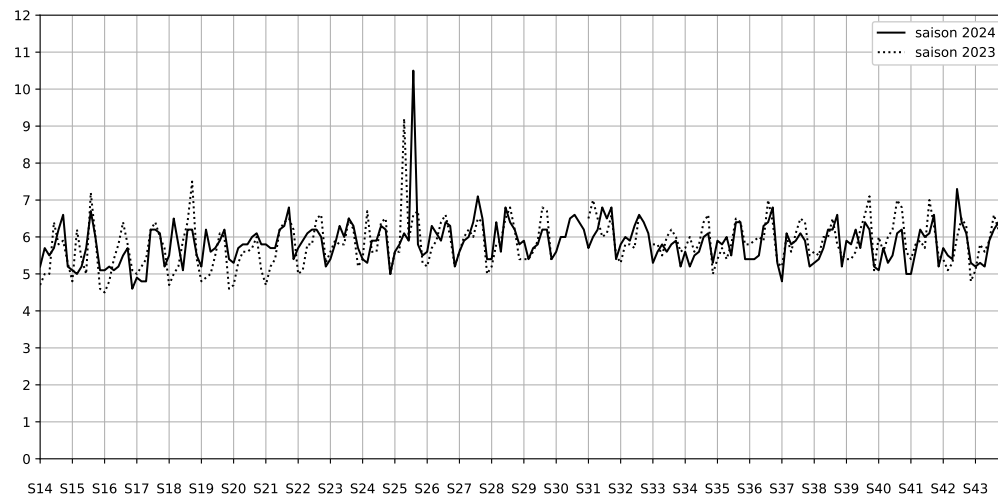

Légende

Indice Harmonica

Niveau sonore LAeq en dB(A)

11 rue de la butte aux cailles - 75013 Paris

Indice Harmonica Nuit [22h-06h]  
Comparaison avec saison précédente à jour équivalent

	22h-00h	00h-02h	02h-04h	04h-06h	Total nuit (22h-06h)
Nuit du lundi 02/12/2024 au mardi 03/12/2024	5,8	5,4	4,2	4,0	4,8
	56,5 dB(A)	53,8 dB(A)	48,4 dB(A)	47,3 dB(A)	53,1 dB(A)
Nuit du mardi 03/12/2024 au mercredi 04/12/2024	6,2	6,4	4,2	4,2	5,2
	59,3 dB(A)	58,9 dB(A)	50,5 dB(A)	49,4 dB(A)	56,6 dB(A)
Nuit du mercredi 04/12/2024 au jeudi 05/12/2024	6,4	6,4	5,0	4,1	5,5
	60,8 dB(A)	59,5 dB(A)	52,4 dB(A)	49,0 dB(A)	57,7 dB(A)
Nuit du jeudi 05/12/2024 au vendredi 06/12/2024	6,6	6,6	4,5	4,8	5,6
	61,0 dB(A)	60,7 dB(A)	50,7 dB(A)	52,1 dB(A)	58,3 dB(A)
Nuit du vendredi 06/12/2024 au samedi 07/12/2024	6,9	7,4	6,0	5,4	6,4
	63,4 dB(A)	65,3 dB(A)	58,4 dB(A)	55,7 dB(A)	62,2 dB(A)
Nuit du samedi 07/12/2024 au dimanche 08/12/2024	7,2	7,0	5,7	5,2	6,3
	64,3 dB(A)	63,3 dB(A)	56,8 dB(A)	53,5 dB(A)	61,4 dB(A)
Nuit du dimanche 08/12/2024 au lundi 09/12/2024	6,4	4,2	5,6	4,9	5,3
	59,1 dB(A)	49,1 dB(A)	55,2 dB(A)	51,5 dB(A)	55,3 dB(A)